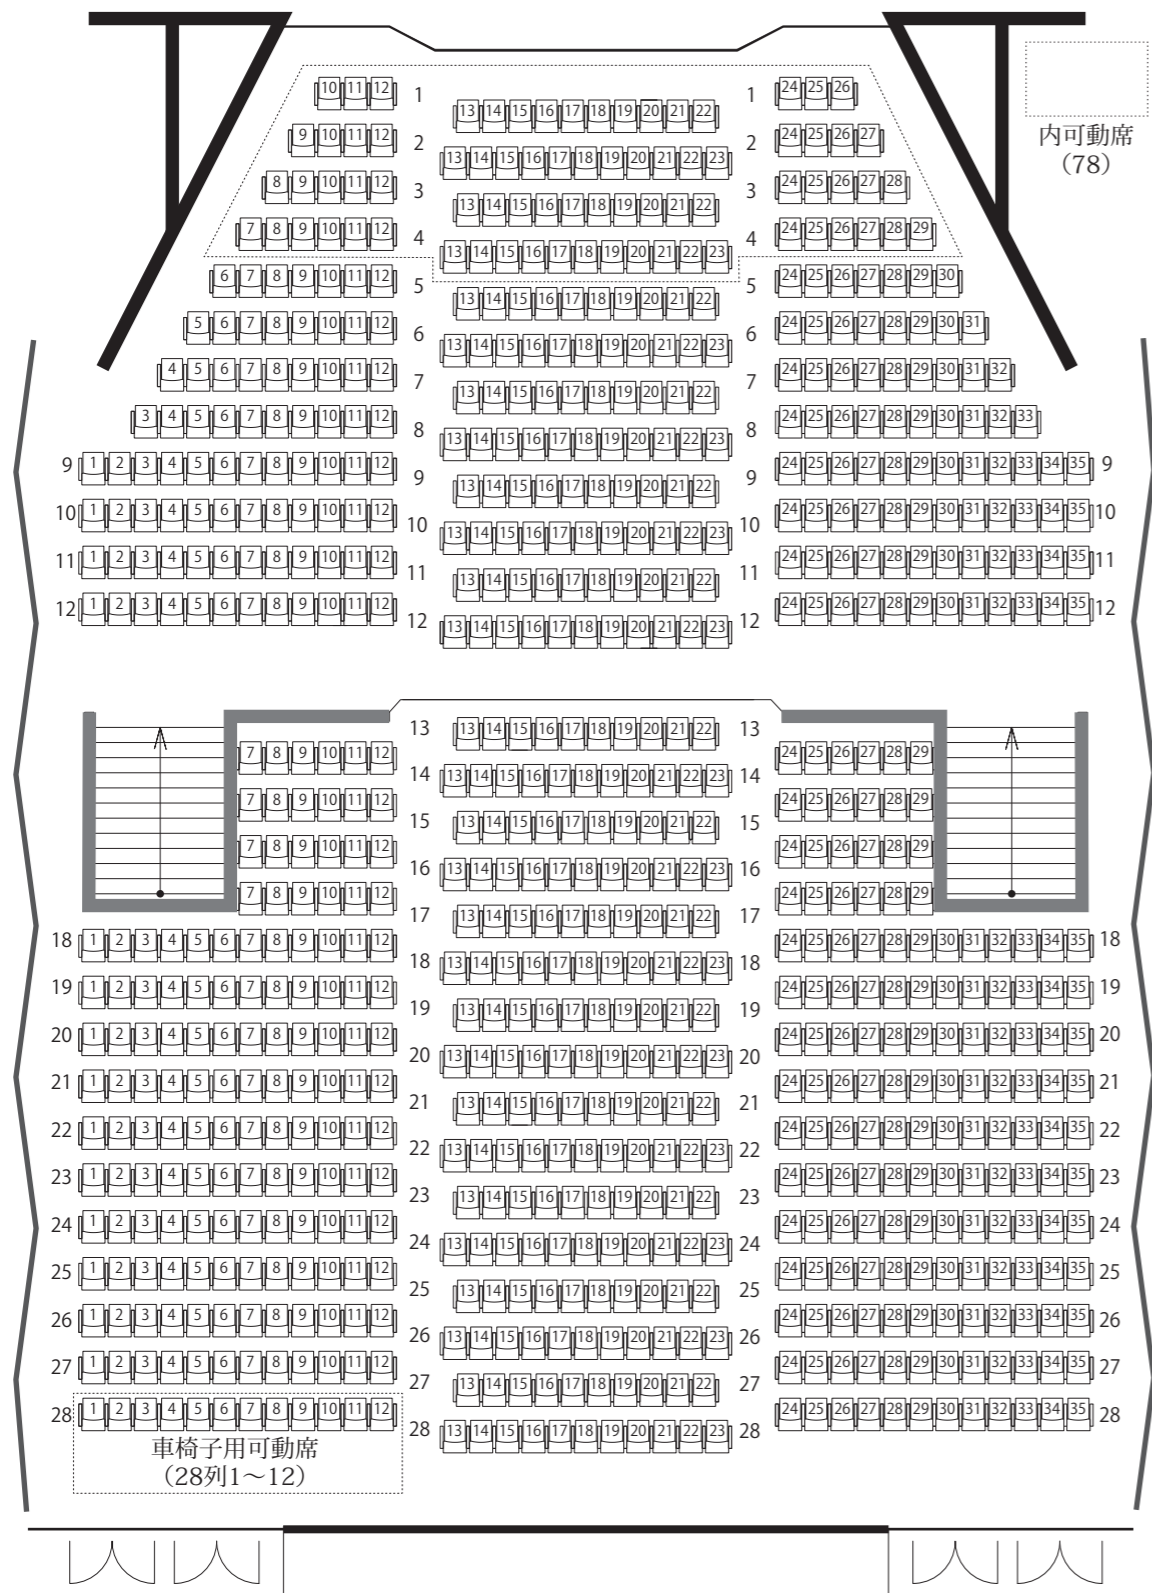

# 大ホール

## 舞台

## 1階席

1階 806席

## 2階席

2階 232席 (親子室4席含む)