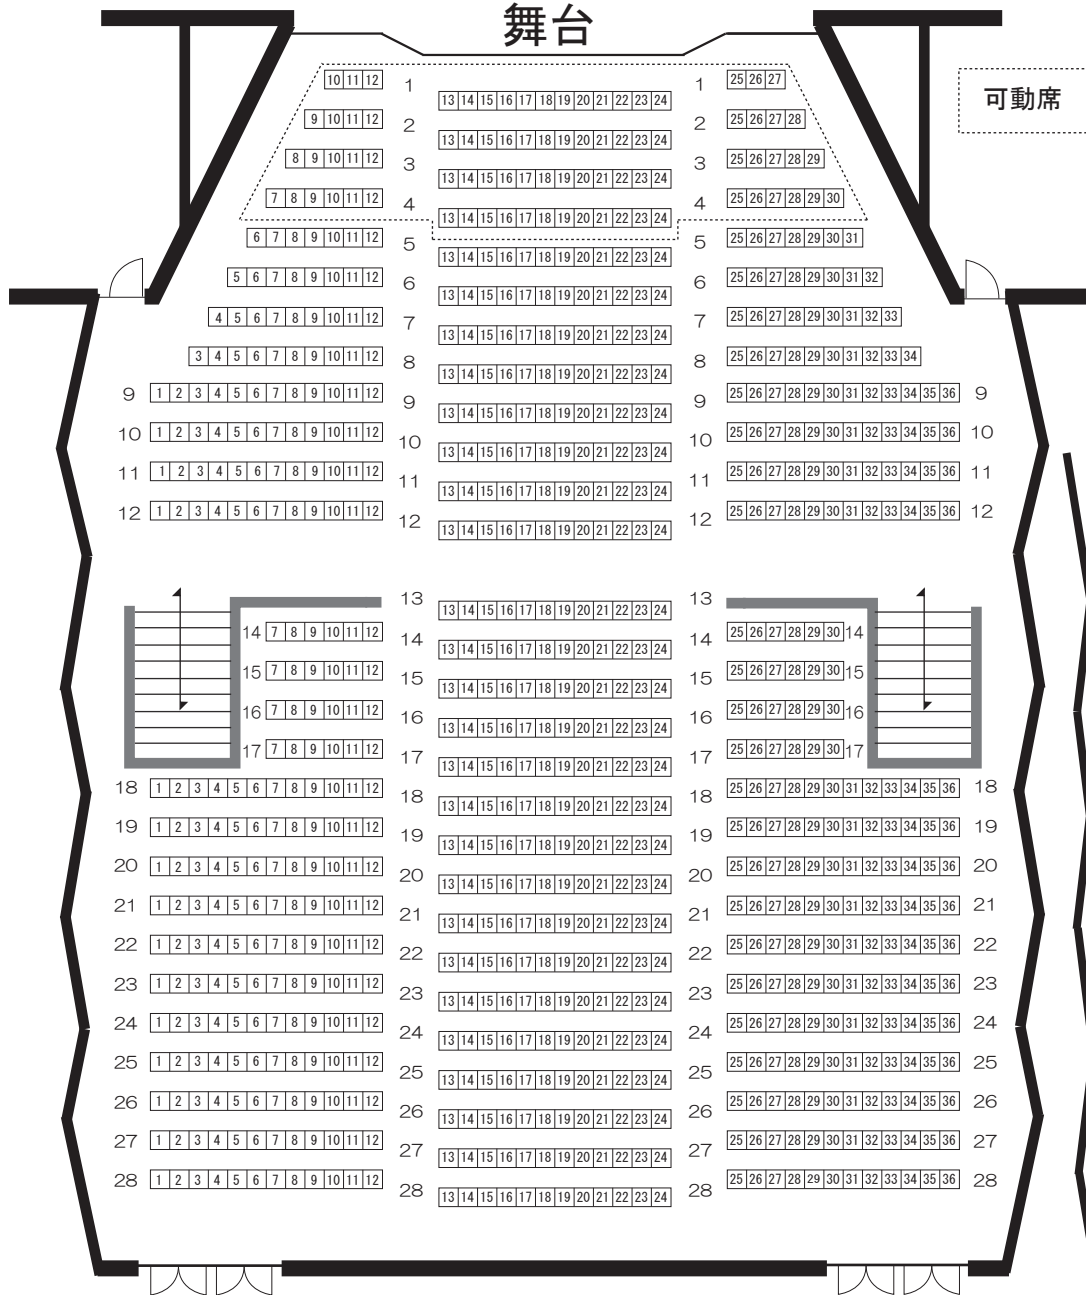

1階 848席

舞台

可動席

1階席

2階 250席

親子室

2階席

親子室